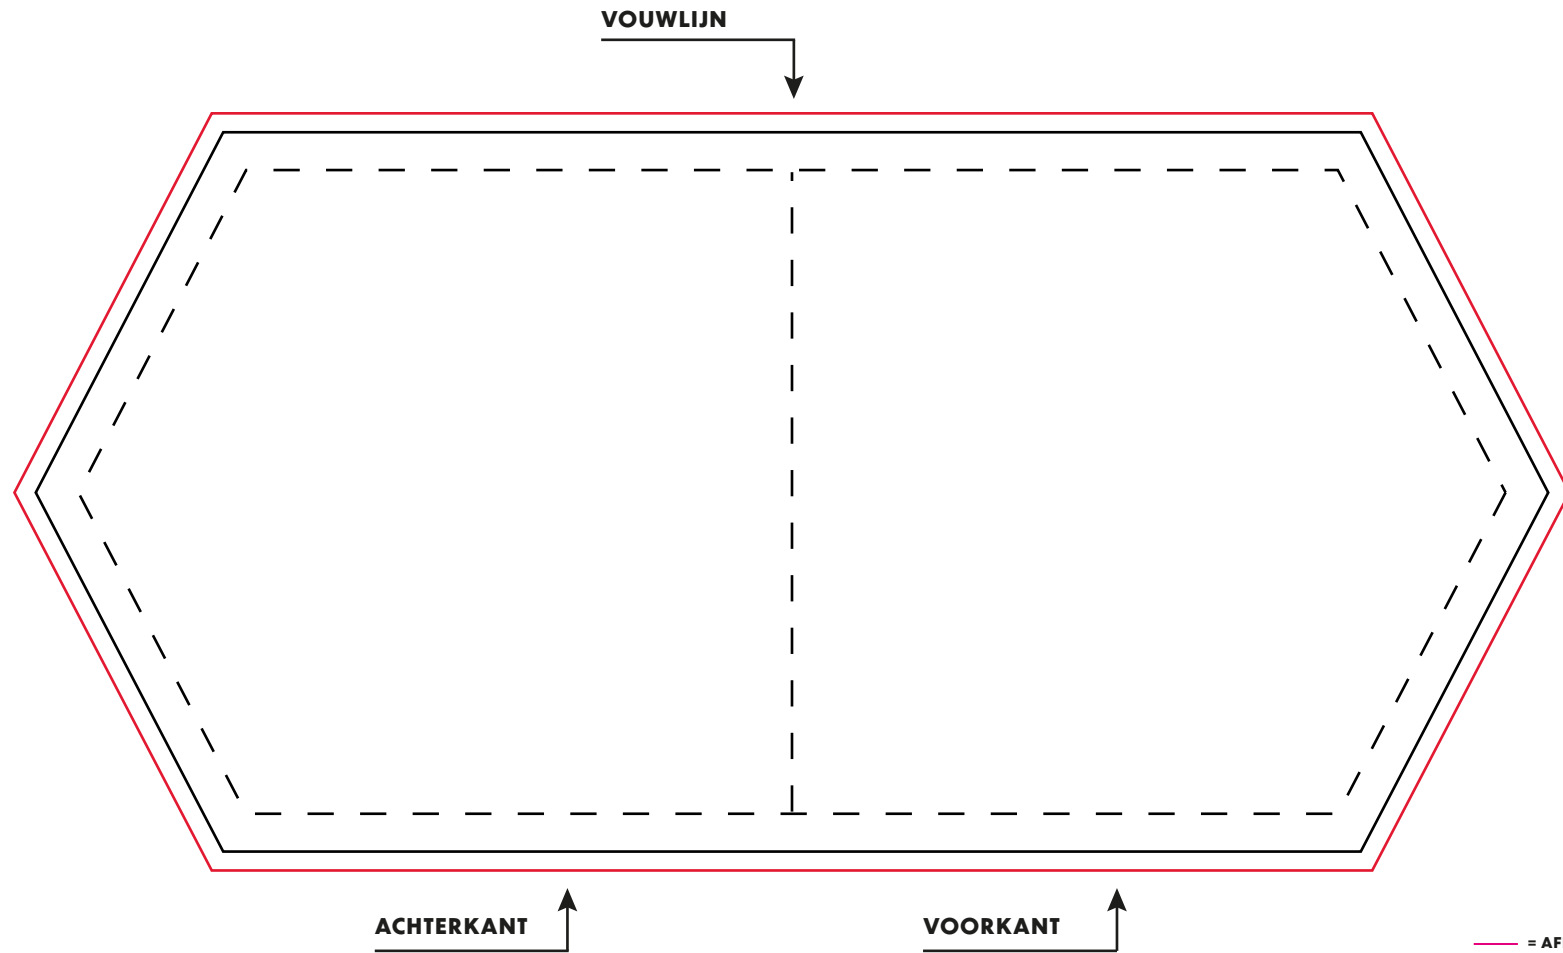

# 5-HOEK AUTO-BANIERTJES | 10 X 9,7 CM | 10997

- = AFLOOPGEBIED
- = NETTO FORMAAT
- = VEILIGE ZONE VOOR LOGO'S EN TEKST

## AANLEVERSPECIFICATIES

					<b>1:1</b>
RESOLUTIE 150 DPI	<b>OF</b>	VECTOR BESTAND	KLEUREN CMYK	FORMAAT 10 x 9,7 CM	SCHAAL CM

Wij voeren voorafgaand aan de start van de productie altijd een finale bestandscontrole uit. Daarnaast werken we nog een volledig ontwerpvoorstel uit. Mochten we verbeterpunten zien, dan laten we dit uiteraard nog even aan je weten. Geen zorgen dus!